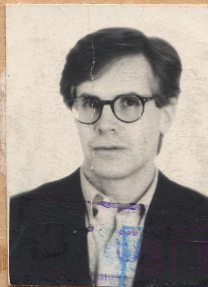

ВСЕРОССИЙСКАЯ ГОСУДАРСТВЕННАЯ
БИБЛИОТЕКА ИНОСТРАННОЙ ЛИТЕРАТУРЫ
имени М.И. РУДОМИНО
109189, Николаямская ул., д. 1